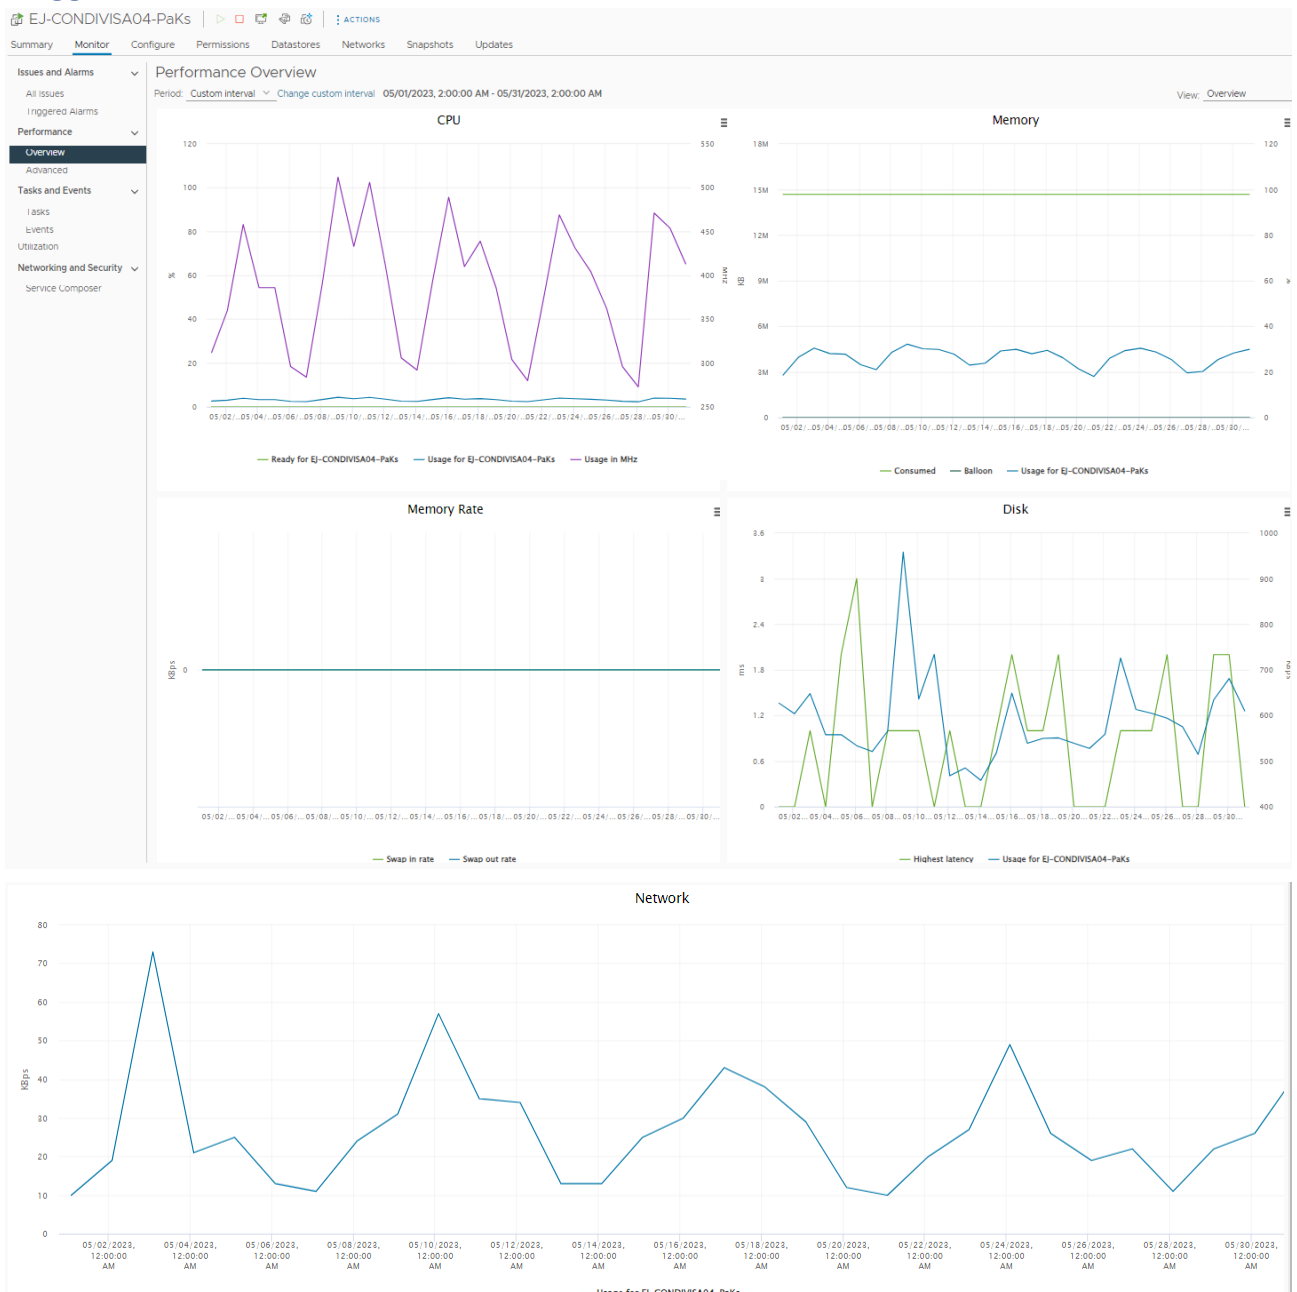

Statistiche utilizzo: Maggio 2023