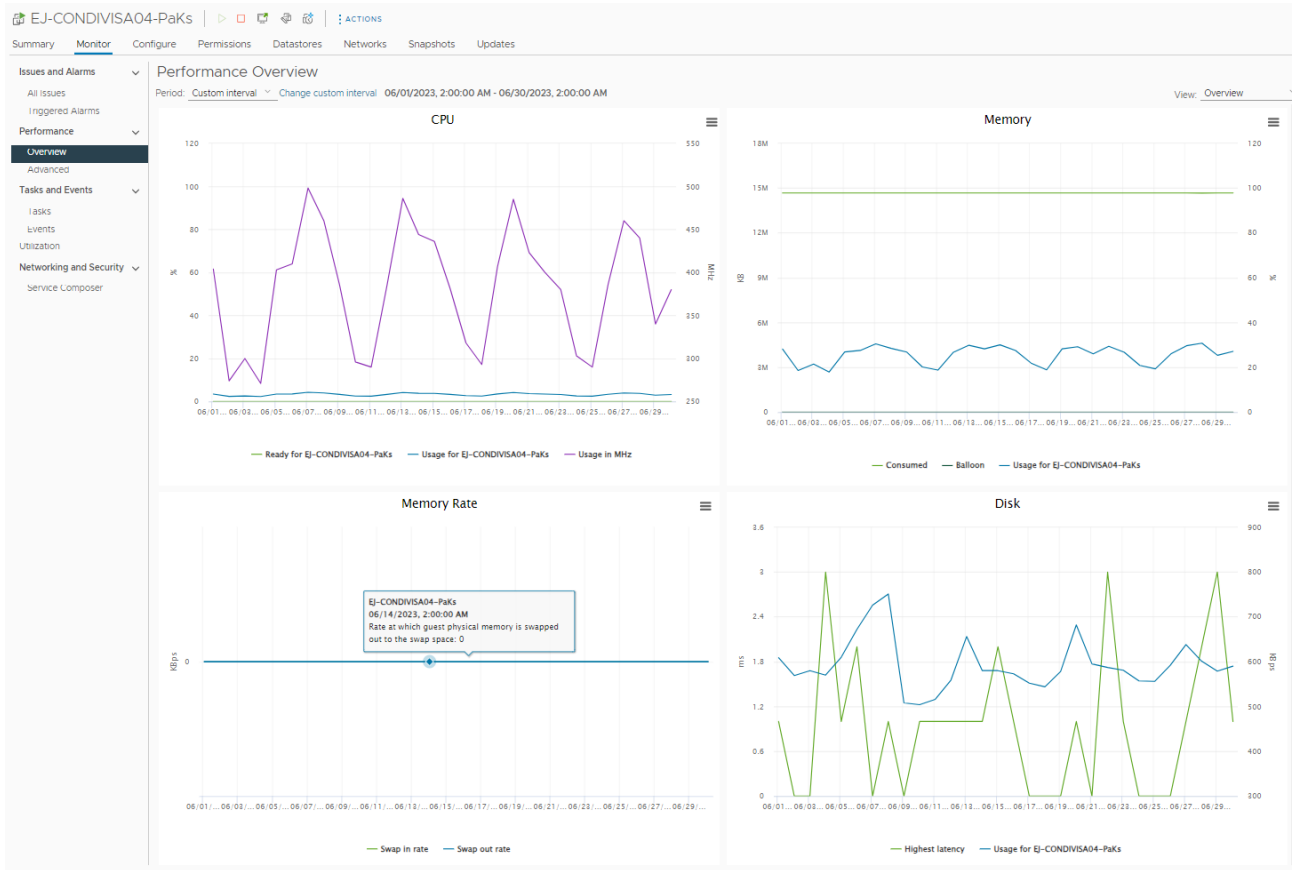

Servizi di Accesso

Nome	URL	IP Pubblico
Sicr@web	https://zianopiacentino.sicraweb.it/	185.146.162.216

Servizi di Backup

Frequenza	Mantenimento giornalieri	Mantenimento settimanali	Mantenimento mensili	Mantenimento annuali
Giornaliero	14	4	6	0

Statistiche utilizzo: Maggio 2023

Giugno 2023

Luglio 2023

Agosto 2023

Evidenza risorse

EJ-CONDIVISA04-PaKs
ACTIONS

Summary
Monitor
Configure
Permissions
Datastores
Networks
Snapshots
Updates

Guest OS