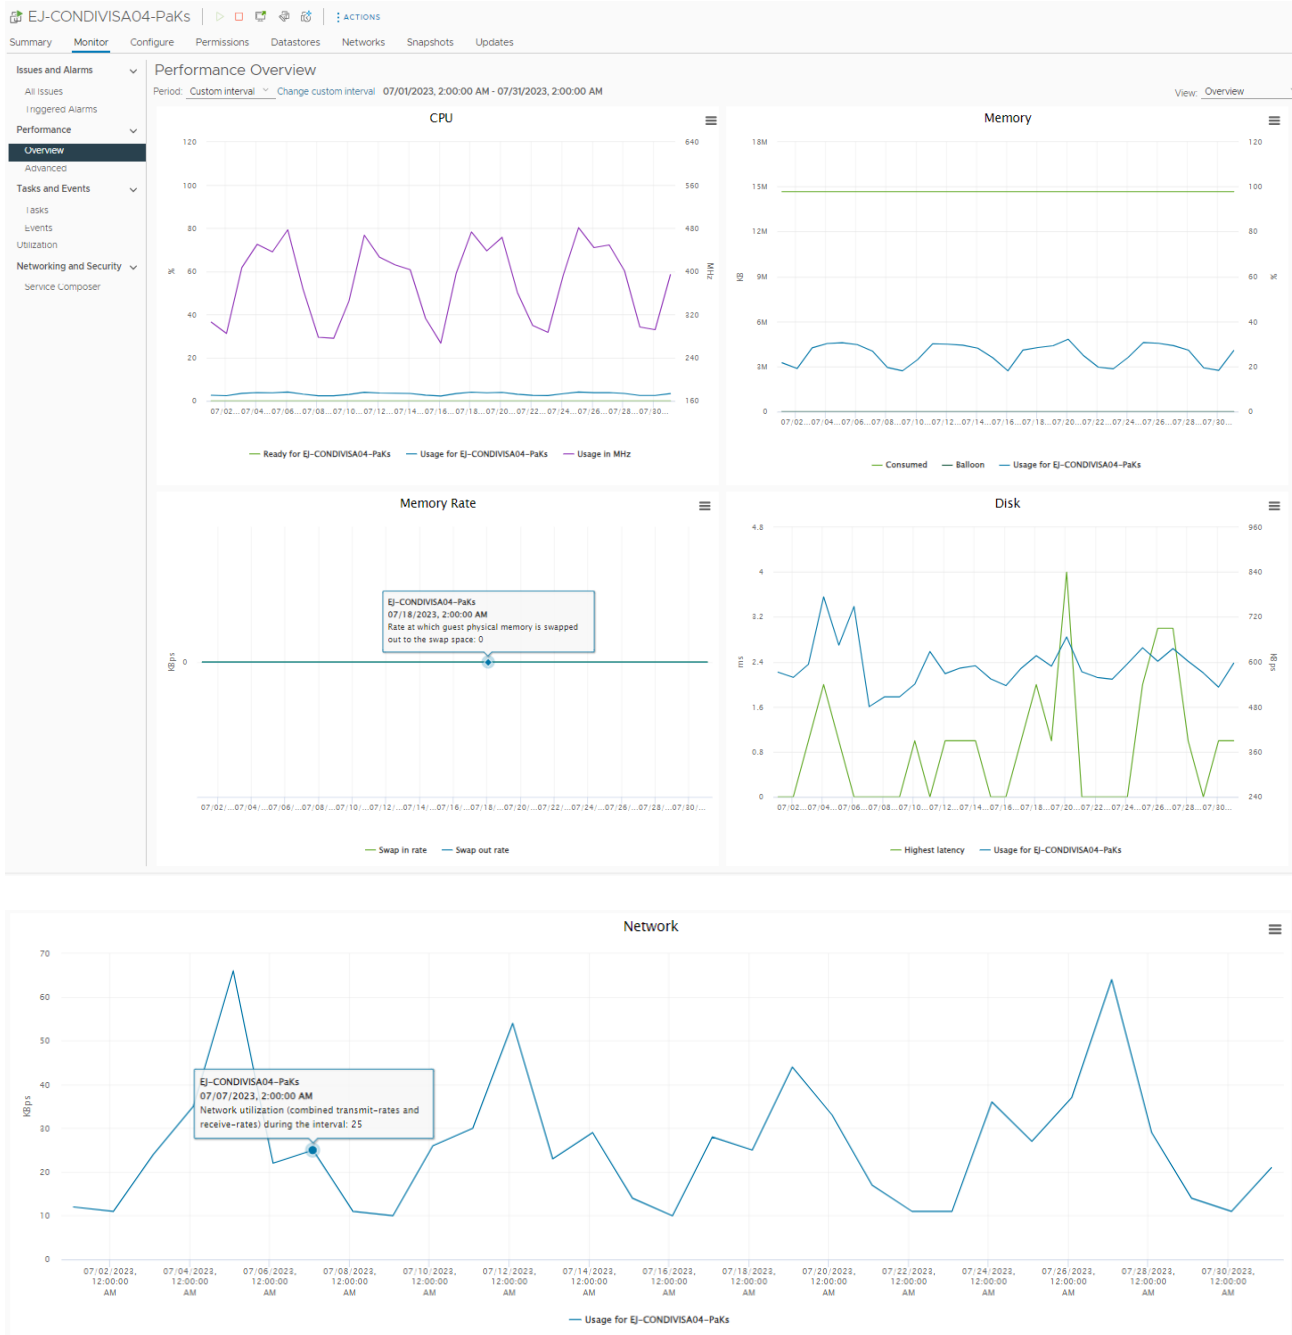

Servizi di Accesso

Nome	URL	IP Pubblico
Sicr@web	https://zianopiacentino.sicraweb.it/	185.146.162.216

Servizi di Backup

Frequenza	Mantenimento giornalieri	Mantenimento settimanali	Mantenimento mensili	Mantenimento annuali
Giornaliero	14	4	6	0

Statistiche utilizzo: Maggio 2023

Giugno 2023

Luglio 2023

Agosto 2023

Evidenza risorse

EJ-CONDIVISA04-PaKs
ACTIONS

Summary
Monitor
Configure
Permissions
Datastores
Networks
Snapshots
Updates

Guest OS