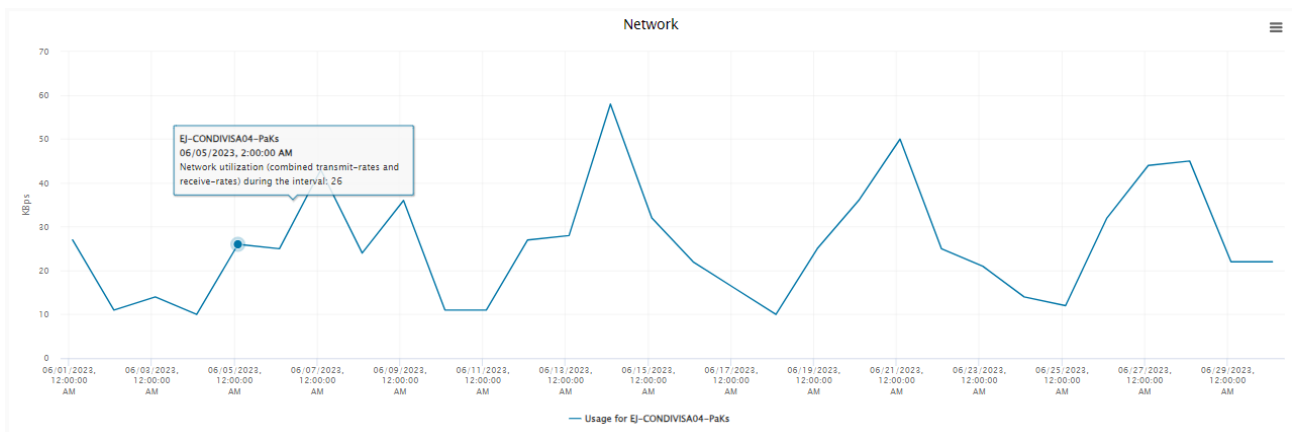

Giugno 2023