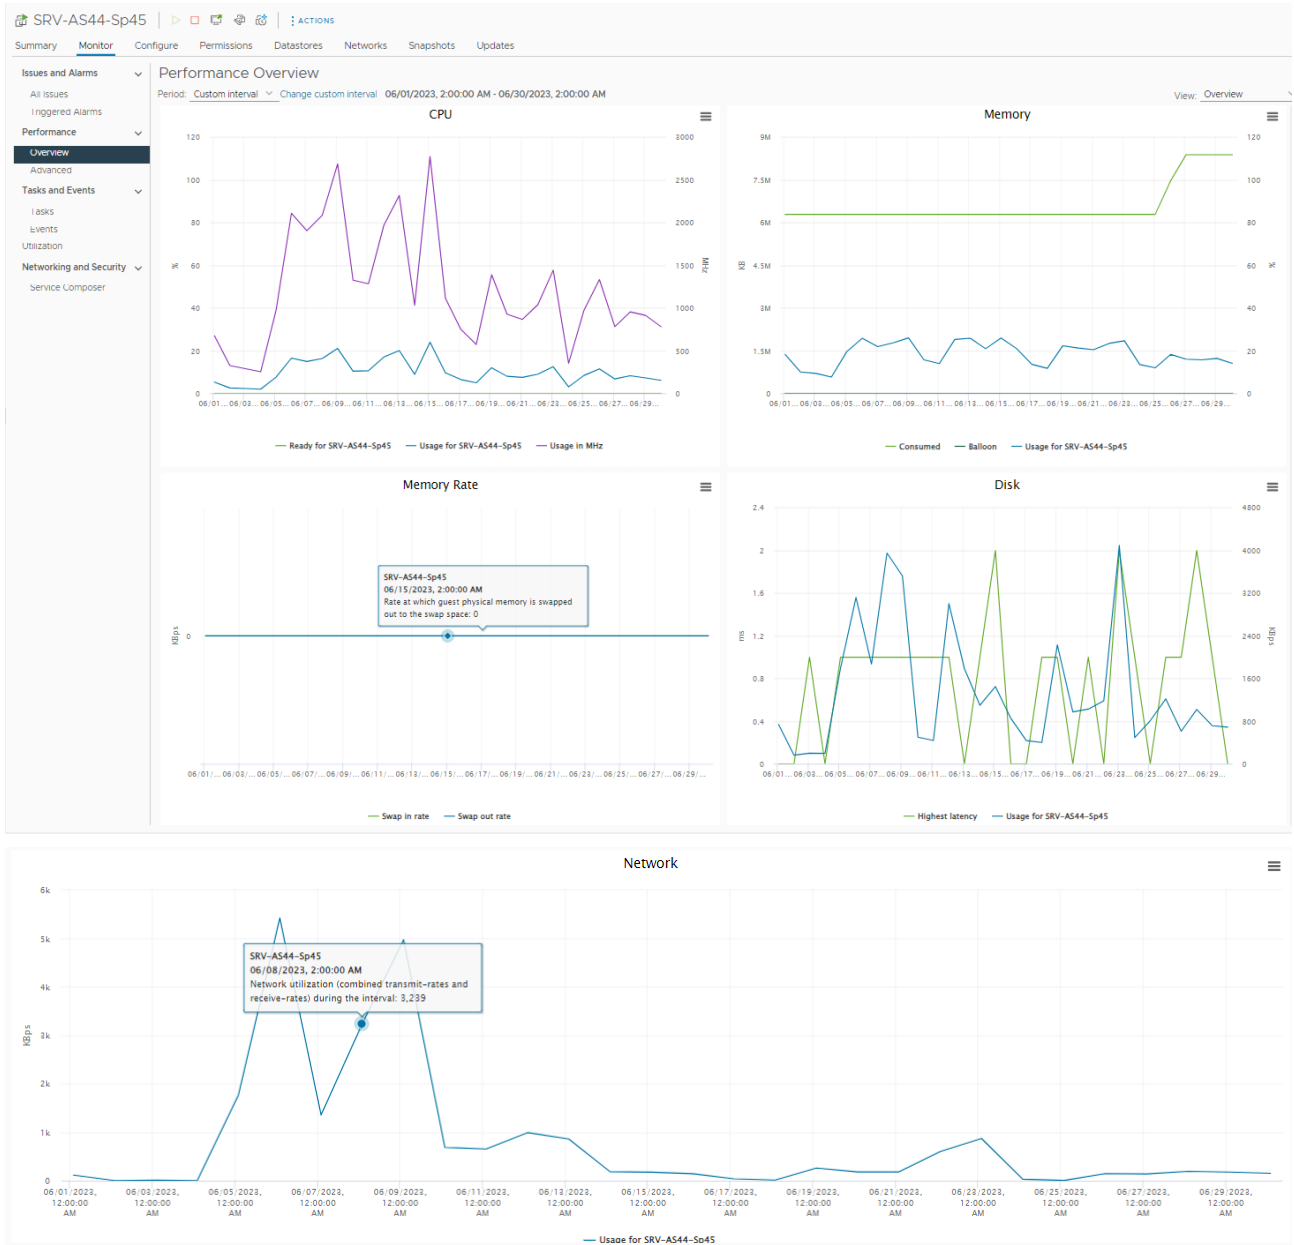

Servizi di Accesso

Nome	URL	IP Pubblico
SICI	https://as44.apkappa.it/ws_del_zia/ws_server_del .wsdl	185.68.190.31

Servizi di Backup

Frequenza	Mantenimento giornalieri	Mantenimento settimanali	Mantenimento mensili	Mantenimento annuali
Giornaliero	14	4	6	0

Statistiche utilizzo: Maggio 2023

Giugno 2023

Luglio 2023

Agosto 2023

Evidenza risorse

SRV-AS44-Sp45 | ▶ □ 🖥️ 🔄 🔗 | ⋮ ACTIONS

Summary | Monitor | Configure | Permissions | Datastores | Networks | Snapshots | Updates