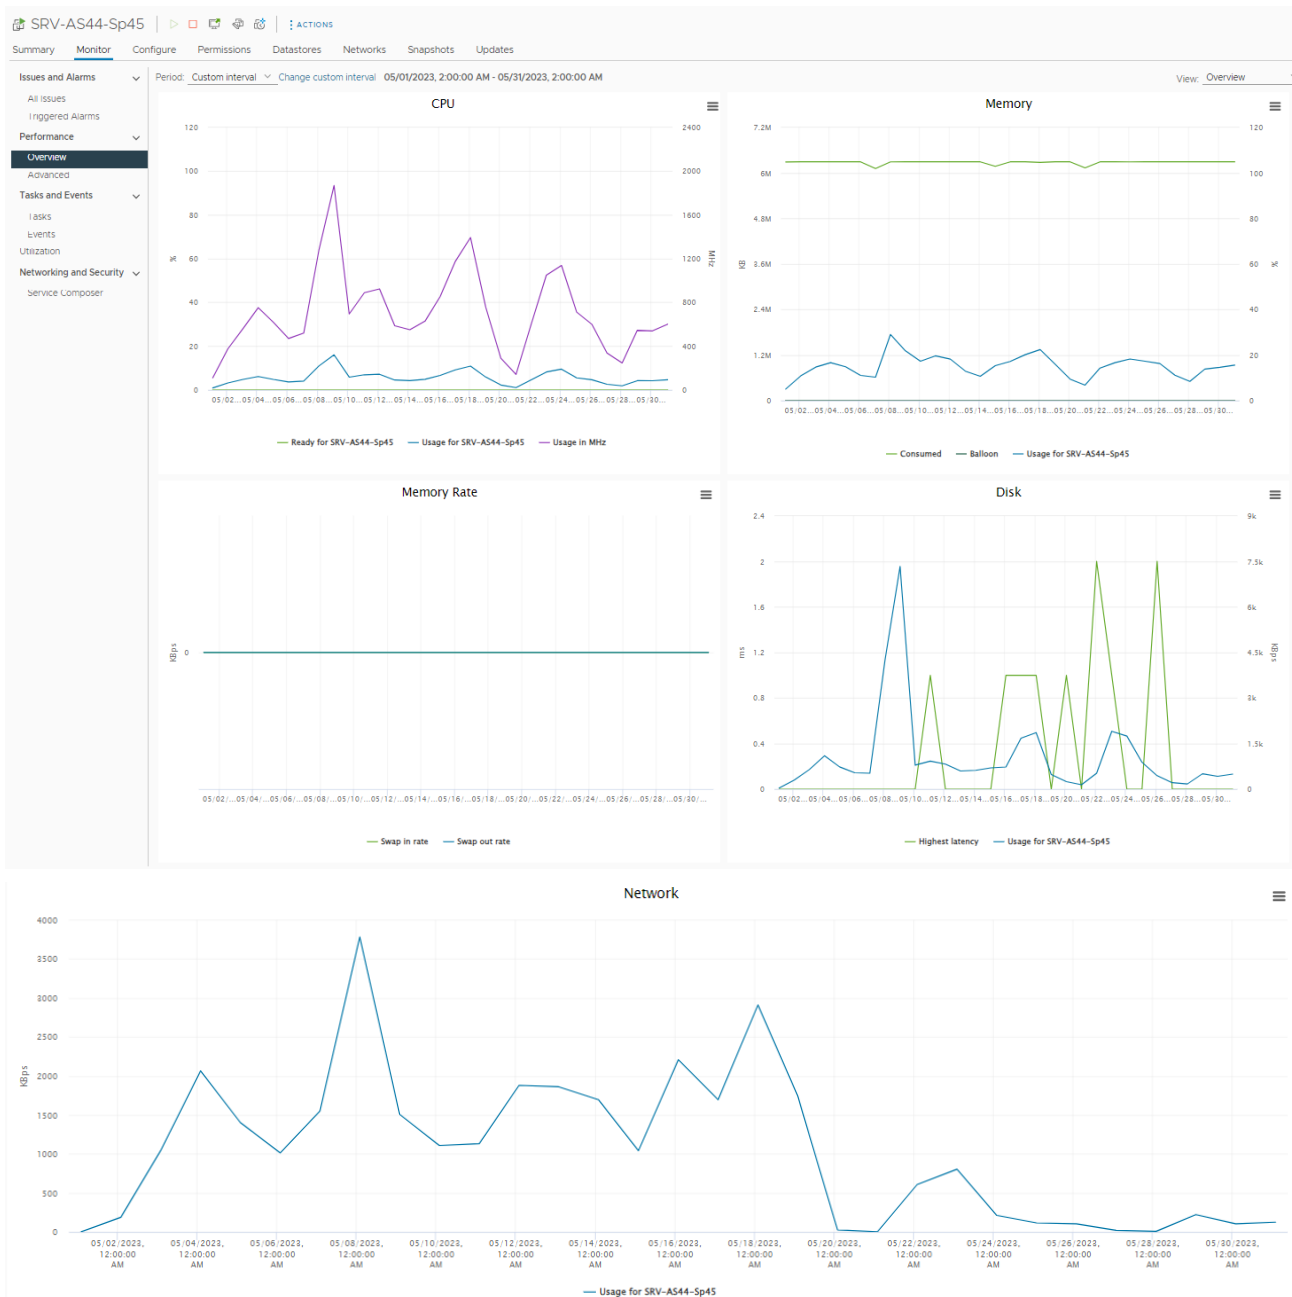

Statistiche utilizzo: Maggio 2023

Giugno 2023

Luglio 2023

Agosto 2023

Evidenza risorse

SRV-AS44-Sp45 | ▶ □ 🖥️ 🔄 🔗 | ⋮ ACTIONS

Summary | Monitor | Configure | Permissions | Datastores | Networks | Snapshots | Updates