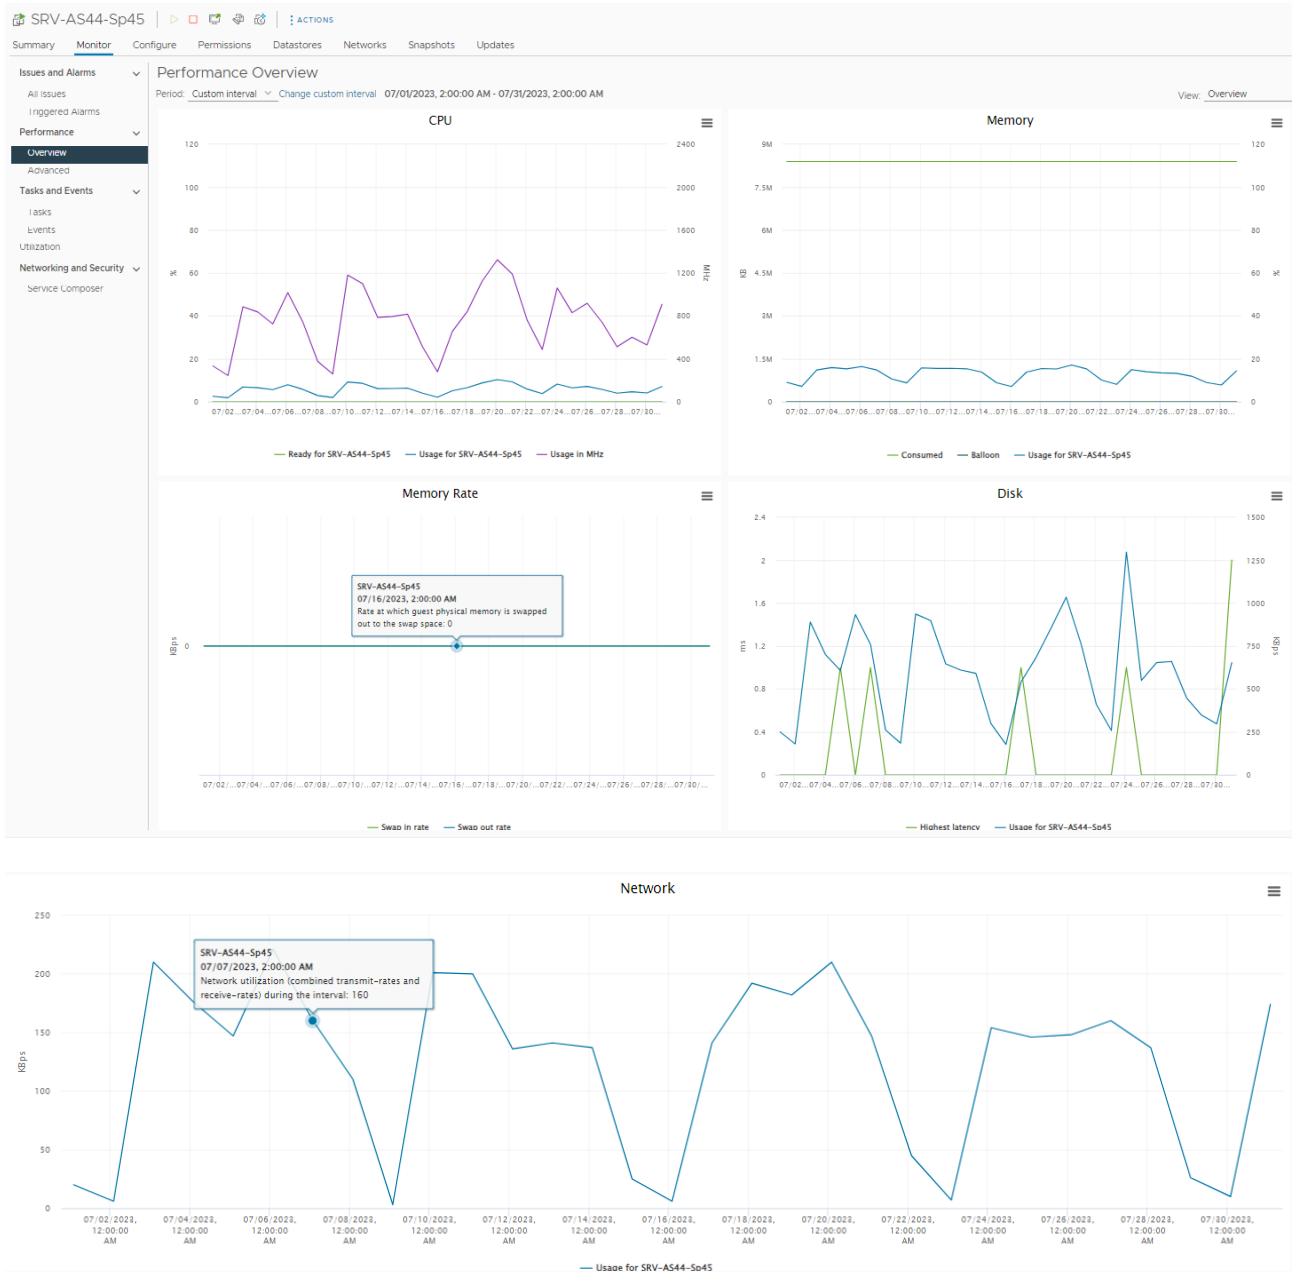

Servizi di Accesso

Nome	URL	IP Pubblico
SICI	https://as44.apkappa.it/ws_del_zia/ws_server_del .wsdl	185.68.190.31

Servizi di Backup

Frequenza	Mantenimento giornalieri	Mantenimento settimanali	Mantenimento mensili	Mantenimento annuali
Giornaliero	14	4	6	0

Statistiche utilizzo: Maggio 2023

Giugno 2023

Luglio 2023

Agosto 2023

Evidenza risorse

SRV-AS44-Sp45 | ▶ □ 🖥️ 🔄 🔗 | ⋮ ACTIONS

Summary | Monitor | Configure | Permissions | Datastores | Networks | Snapshots | Updates